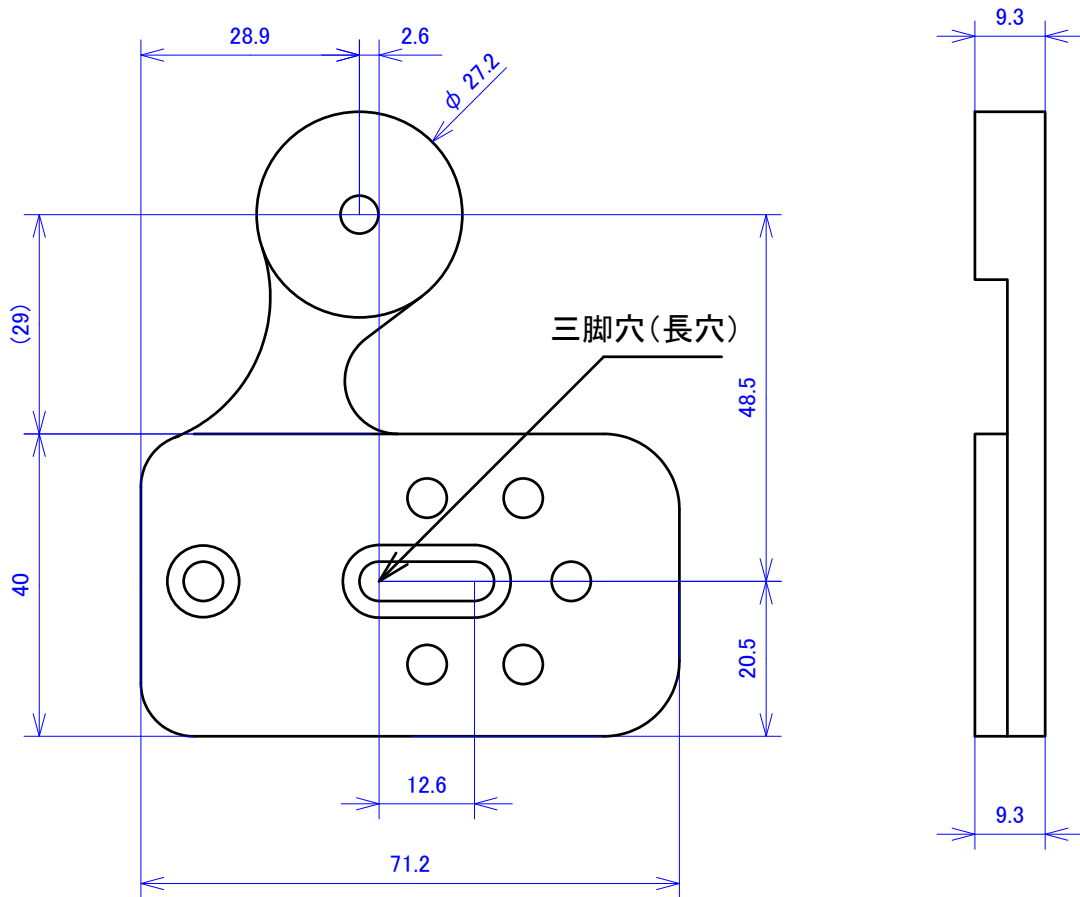

26030 M-PLATE PRO マルチクイックリリースカメラプレート

寸法図

現物を実測して図面化していますので、あくまで参考としてください。
(多少誤差がありますので、あらかじめご了承ください。)

カメラ底部側から見て

左の線の長さを10mmに合わせてコピーし、
切り抜いてカメラに合わせてみてください。

単位: mm